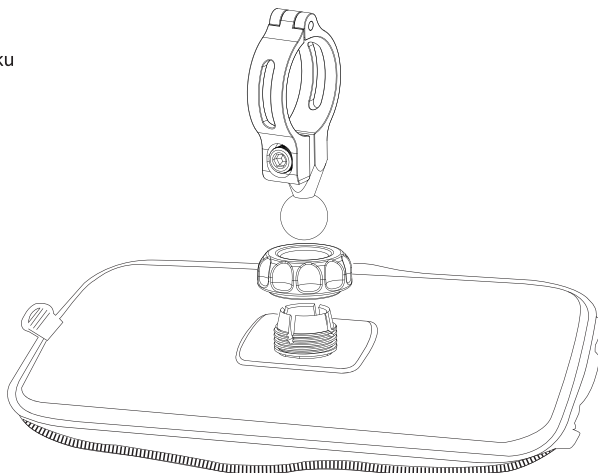

cellularline

INTERPHONE

Distribuito da: / Distributed by:
CELLULARLINE S.p.A.
via Lambrakis 1/A
42122 Reggio Emilia - Italy
www.interphone.com
www.cellularline.com

ISTRSMMASTER